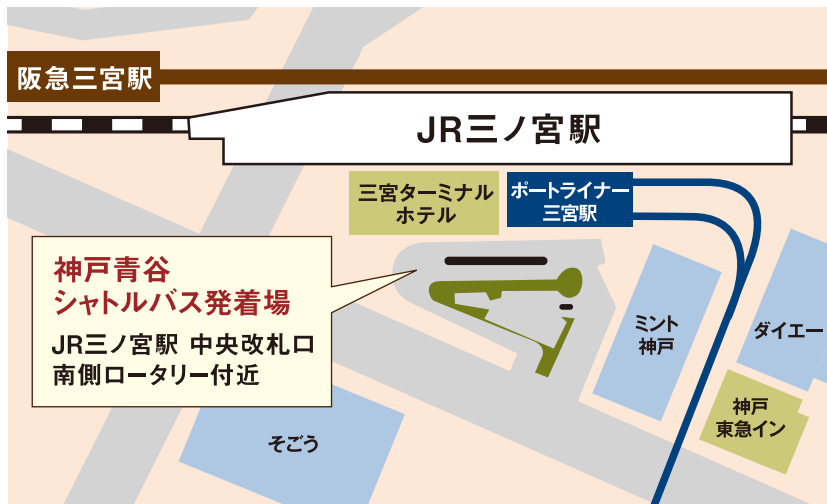

シャトルバス運行時刻表

シャトルバスを運行しております。ご利用下さいませ。

9:10
9:50
10:30
11:10
12:50
13:30
14:10
14:50
15:30
16:10

9:30
10:10
10:50
11:30
13:10
13:50
14:30
15:10
15:50
16:30

バス発着場

●JR三ノ宮

JR三ノ宮駅中央口を南へ、三ノ宮ターミナルホテル前ロータリー

※交通事情等により遅れが生じることがありますのでご了承下さい。
※ホームのイベント等により臨時運休させて頂く場合がございます。